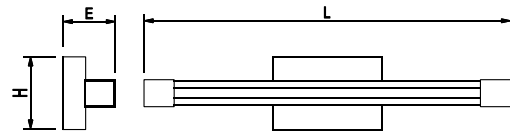

**Construction:** Die Formed Cold Rolled Steel

**Dimensions:**

**LLV560D-24-ORB-LED:** 24.0"L x 4.8"H x 3.0"E

**LLV560D-36-ORB-LED:** 36.0"L x 4.8"H x 3.0"E

**LLV560D-48-ORB-LED:** 47.0"L x 4.8"H x 3.0"E

**Light Source:**